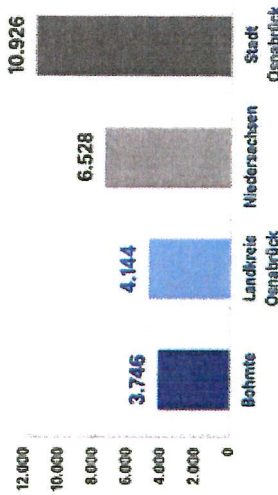

2

ENTWICKLUNG DER STRAFTATEN

Anzahl der Straftaten in Bohmte

↓
Rückgang um 2,67 %
im Vergleich zum Vorjahr

3

AUFKLÄRUNGSQUOTE

Aufklärungsquote 2025

- ✓ Nahezu zwei von drei Straftaten aufgeklärt
- ✓ Deutlich über vielen Vergleichskommunen
- ✓ Erfolgreiche Ermittlungsarbeit und Bürgerhinweise

Ziel: Aufklärungsquote weiter steigern

4

KRIMINALITÄTSBELASTUNG IM VERGLEICH

Häufigkeitszahl (Straftaten je 100.000 Einwohner)

Bohmte liegt deutlich unter dem Landes-, Landes- und Stadtvergleich.

5

SCHWERPUNKTE DER POLIZEIARBEIT