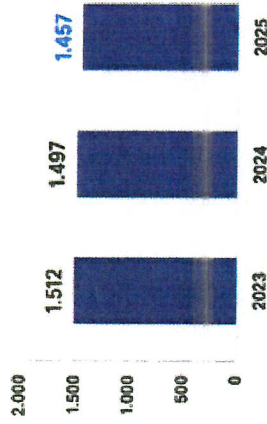

Hohe Aufklärungsquote
65,89 % aller Straftaten
wurden aufgeklärt

Niedrige Kriminalitätsbelastung
Bohmte liegt deutlich unter dem
Landesdurchschnitt

**Bohmte bleibt eine sichere
Gemeinde**
Sicherheitslage weiterhin stabil

2

ENTWICKLUNG DER STRAFTATEN

Anzahl der Straftaten in Bohmte

↓
Rückgang um 2,67 %
im Vergleich zum Vorjahr

3

AUFKLÄRUNGSQUOTE

Aufklärungsquote 2025

- ✓ Nahezu zwei von drei Straftaten aufgeklärt
- ✓ Deutlich über vielen Vergleichskommunen
- ✓ Erfolgreiche Ermittlungsarbeit und Bürgerhinweise