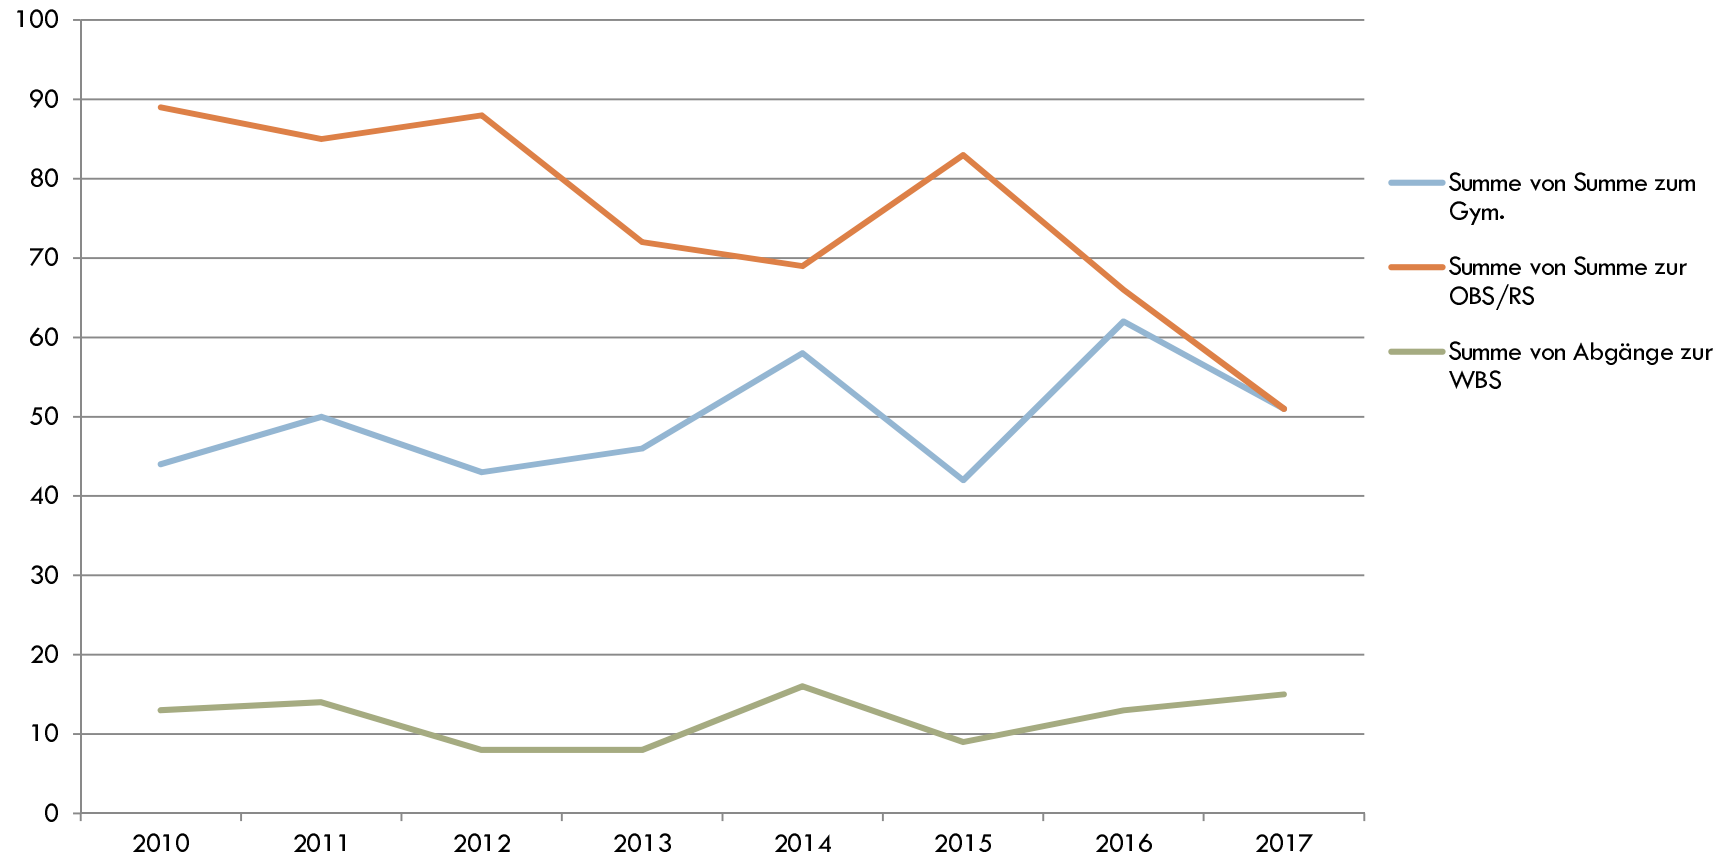

ENTWICKLUNG UND PROGNOSE DER SCHÜLERZAHLEN IN DER GEMEINDE BOHMTE

Stand: 01.06.2017

Entwicklung der Schülerzahlen je Schule von 2010 - 2017

Aktuelle Verteilung der Grundschüler

Aktuelle Klassenbestände

in der Gemeinde Bohmte

Entwicklung Schulformwahl

Gymnasium/Ober- & Realschule/Hauptschule

Entwicklung Schulformwahl

innerhalb und außerhalb der Gemeinde Bohmte

Entwicklung Schulformwahl

Oberschule Bohmte & Wilhelm-Busch-Schule

Entwicklung Schulformwahl