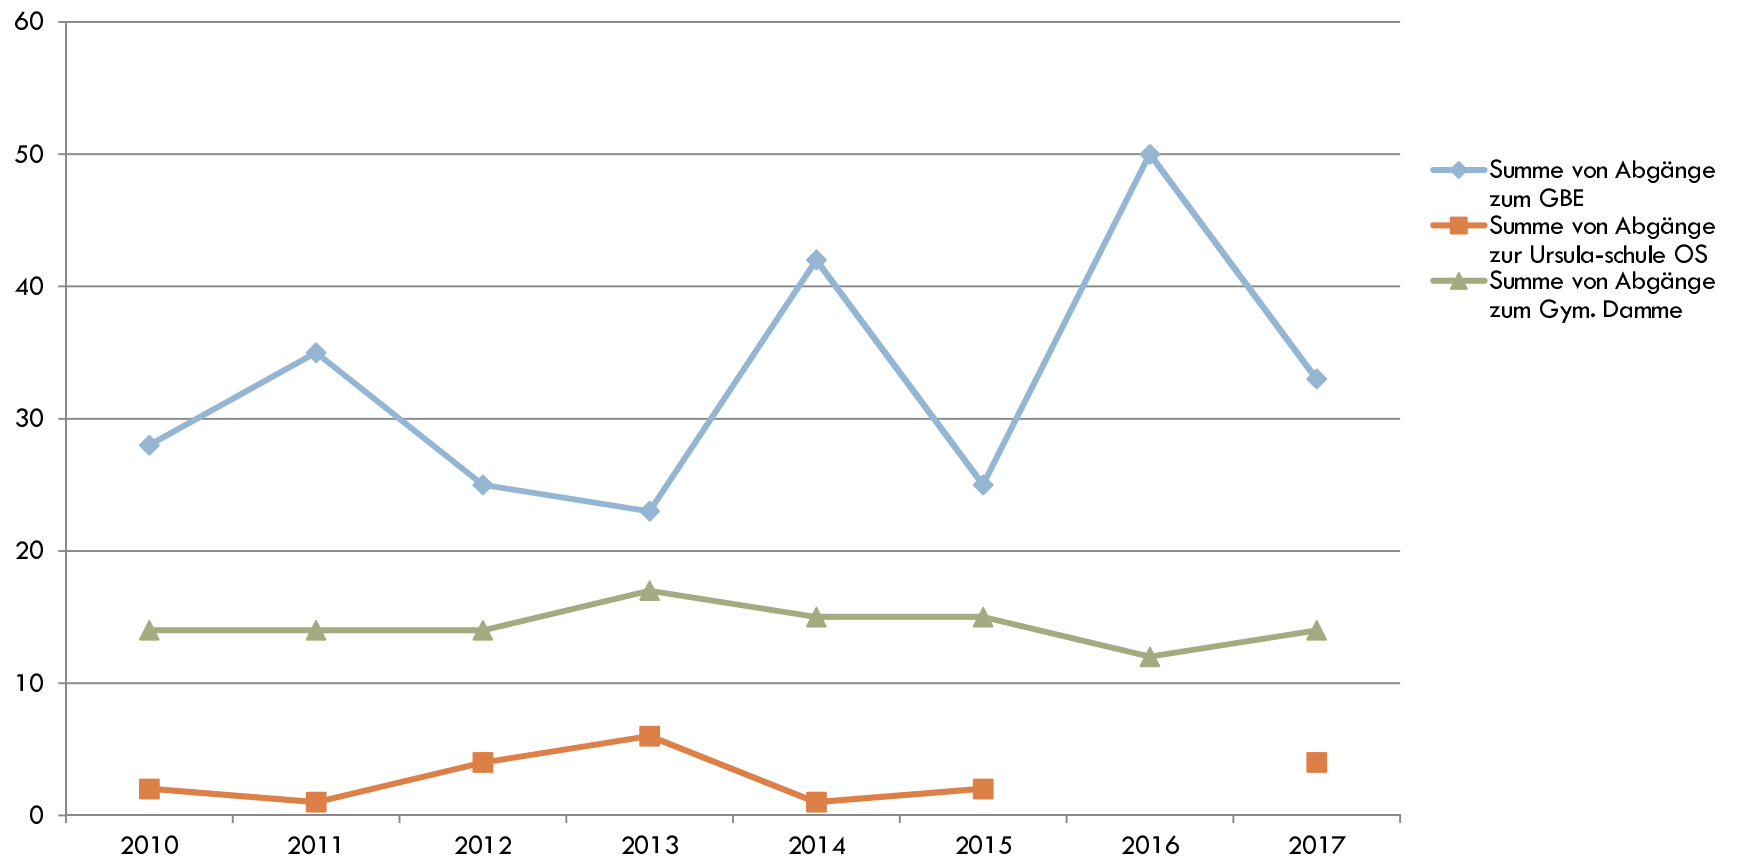

ENTWICKLUNG UND PROGNOSE DER SCHÜLERZAHLEN IN DER GEMEINDE BOHMTE

Stand: 01.06.2017

Entwicklung der Schülerzahlen je Schule von 2010 - 2017

Aktuelle Verteilung der Grundschüler

Aktuelle Klassenbestände

in der Gemeinde Bohmte

Entwicklung Schulformwahl

Gymnasium/Ober- & Realschule/Hauptschule

Entwicklung Schulformwahl

innerhalb und außerhalb der Gemeinde Bohmte

Entwicklung Schulformwahl

Oberschule Bohmte & Wilhelm-Busch-Schule

Entwicklung Schulformwahl

Ober-, Real- und Hauptschulen

Entwicklung Schulformwahl

Gymnasien

Prognose Grundschüler

Prognose Schulformwahl

Oberschule Bohmte & Wilhelm-Busch-Schule

Prognose Schülerzahlen

Oberschule Bohmte & Wilhelm-Busch-Schule